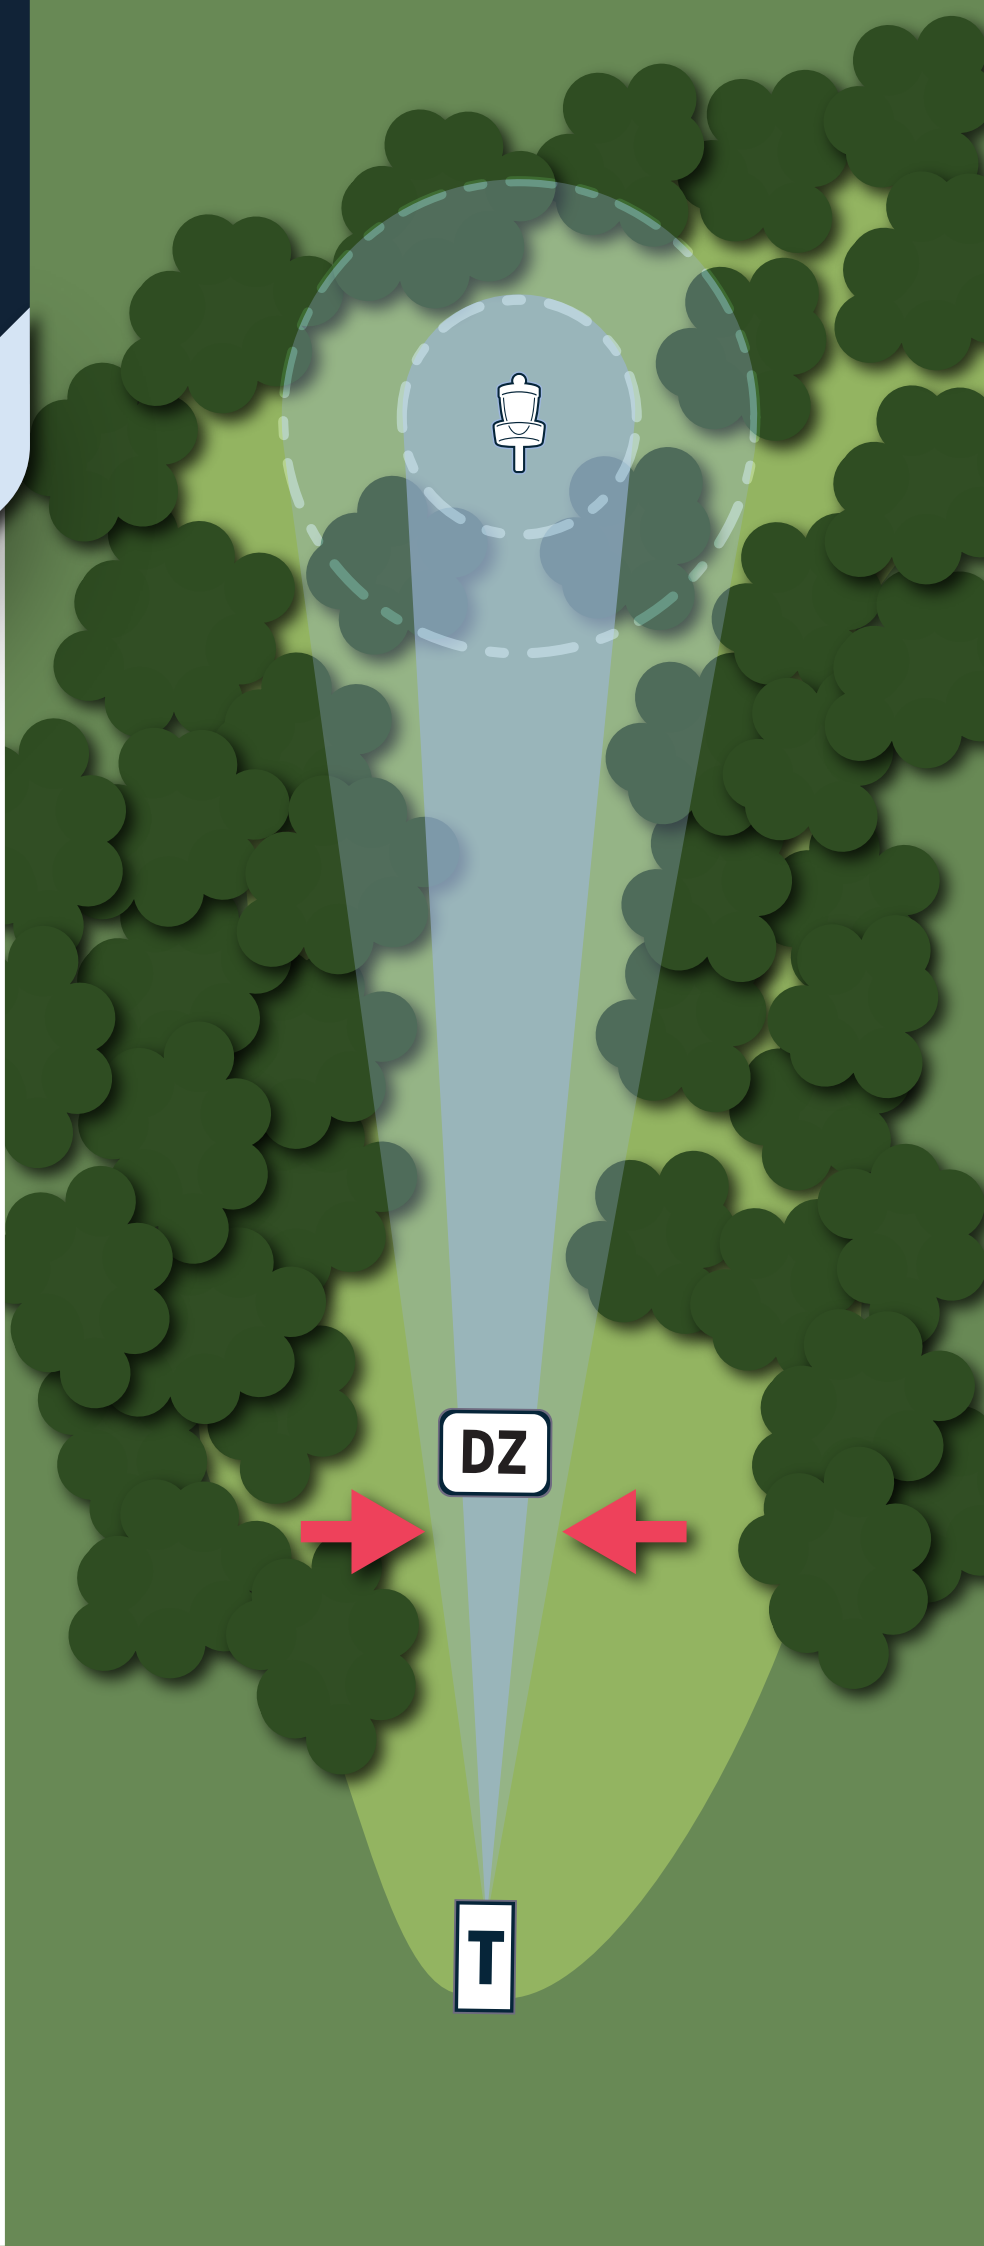

RAVN
DISKGOLFPARK

4

PAR

3

62

METER

REGLER OG INFO

Dobbelmando.
Dropzone ved mando.

RAVN
DISKGOLFPARK

5

PAR

3

71

METER

REGLER OG INFO

Venstre- og høydemande
ved stolpe og strømlinje.
DZ etter grøft.