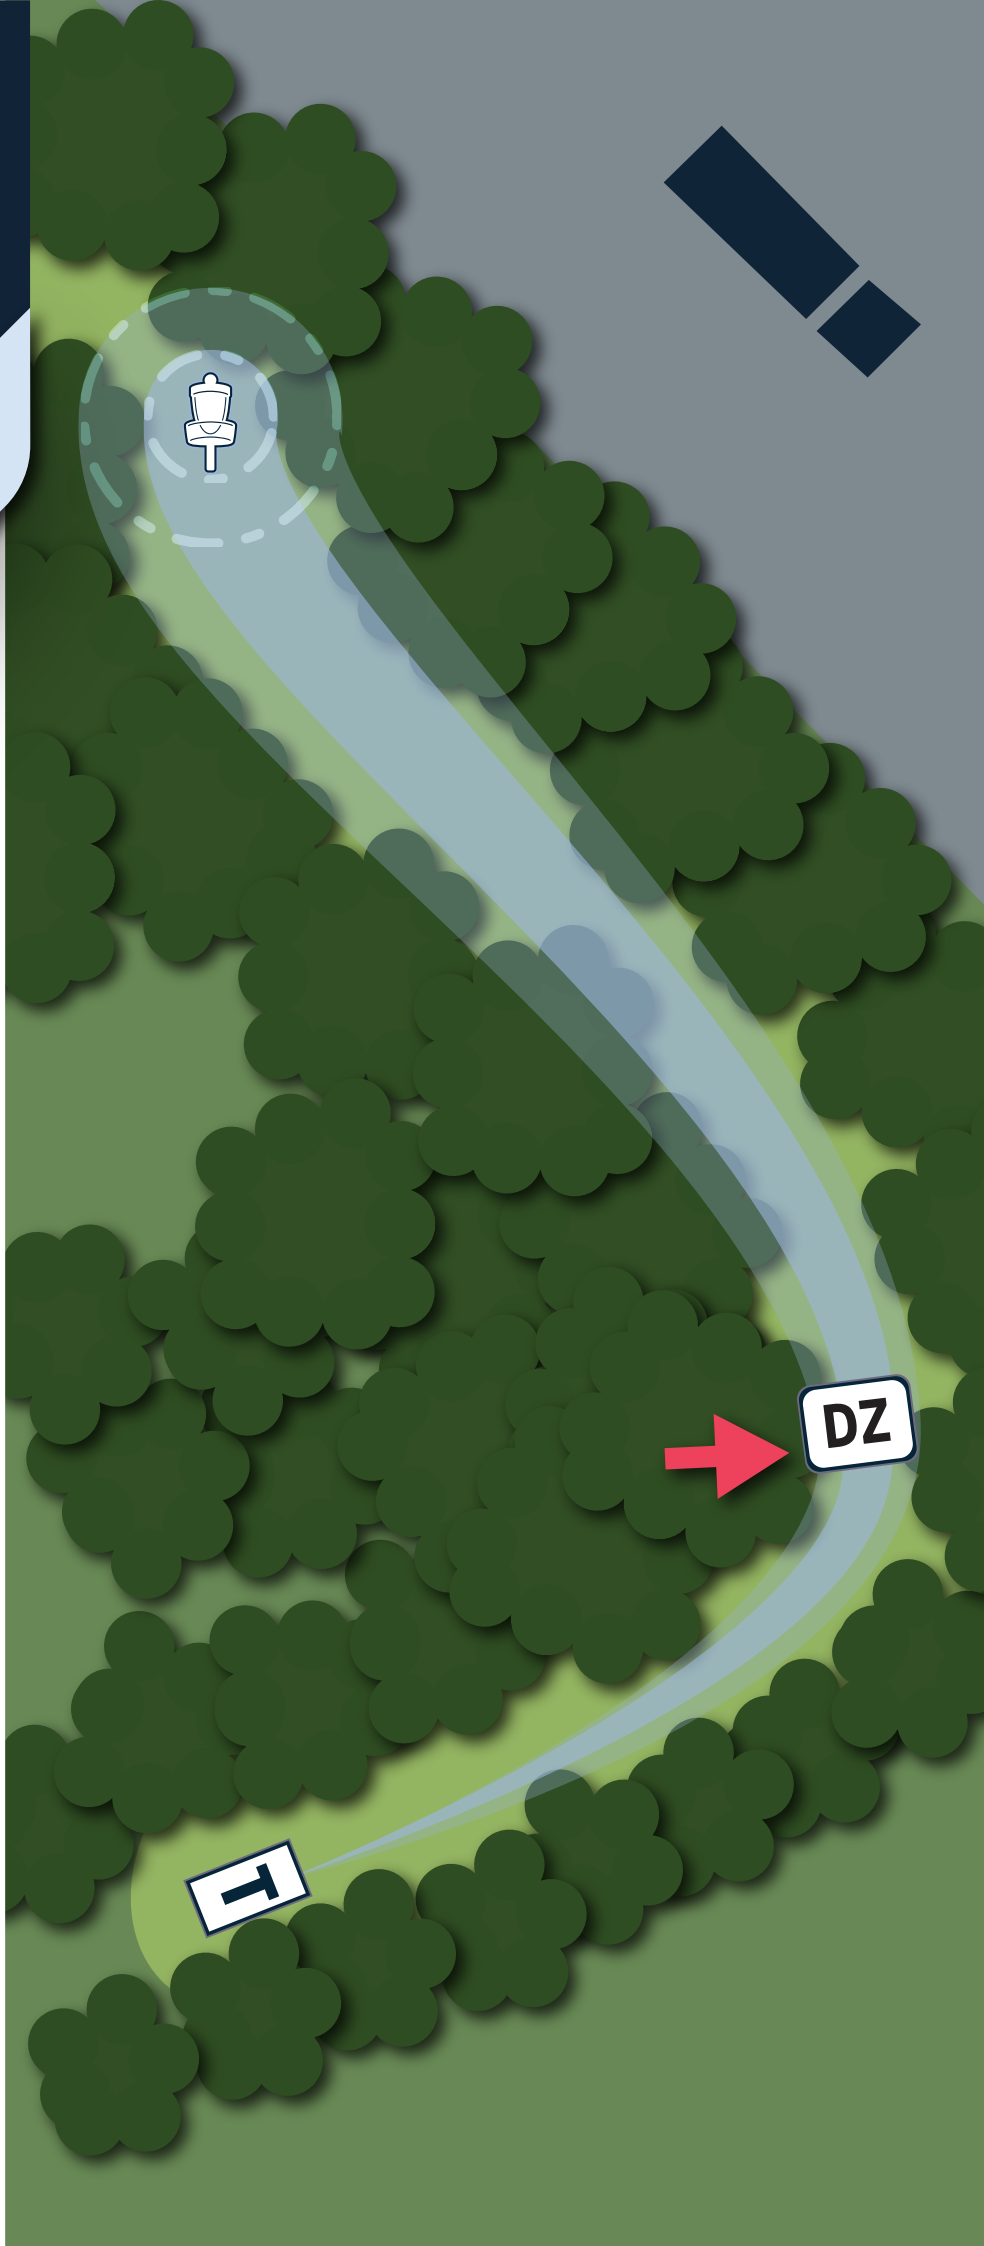

RAVN
DISKGOOLF PARK

15

PAR

5

149

METER

REGLER OG INFO

Høyremando 50m frem i sving.
Droppzone ved mando.