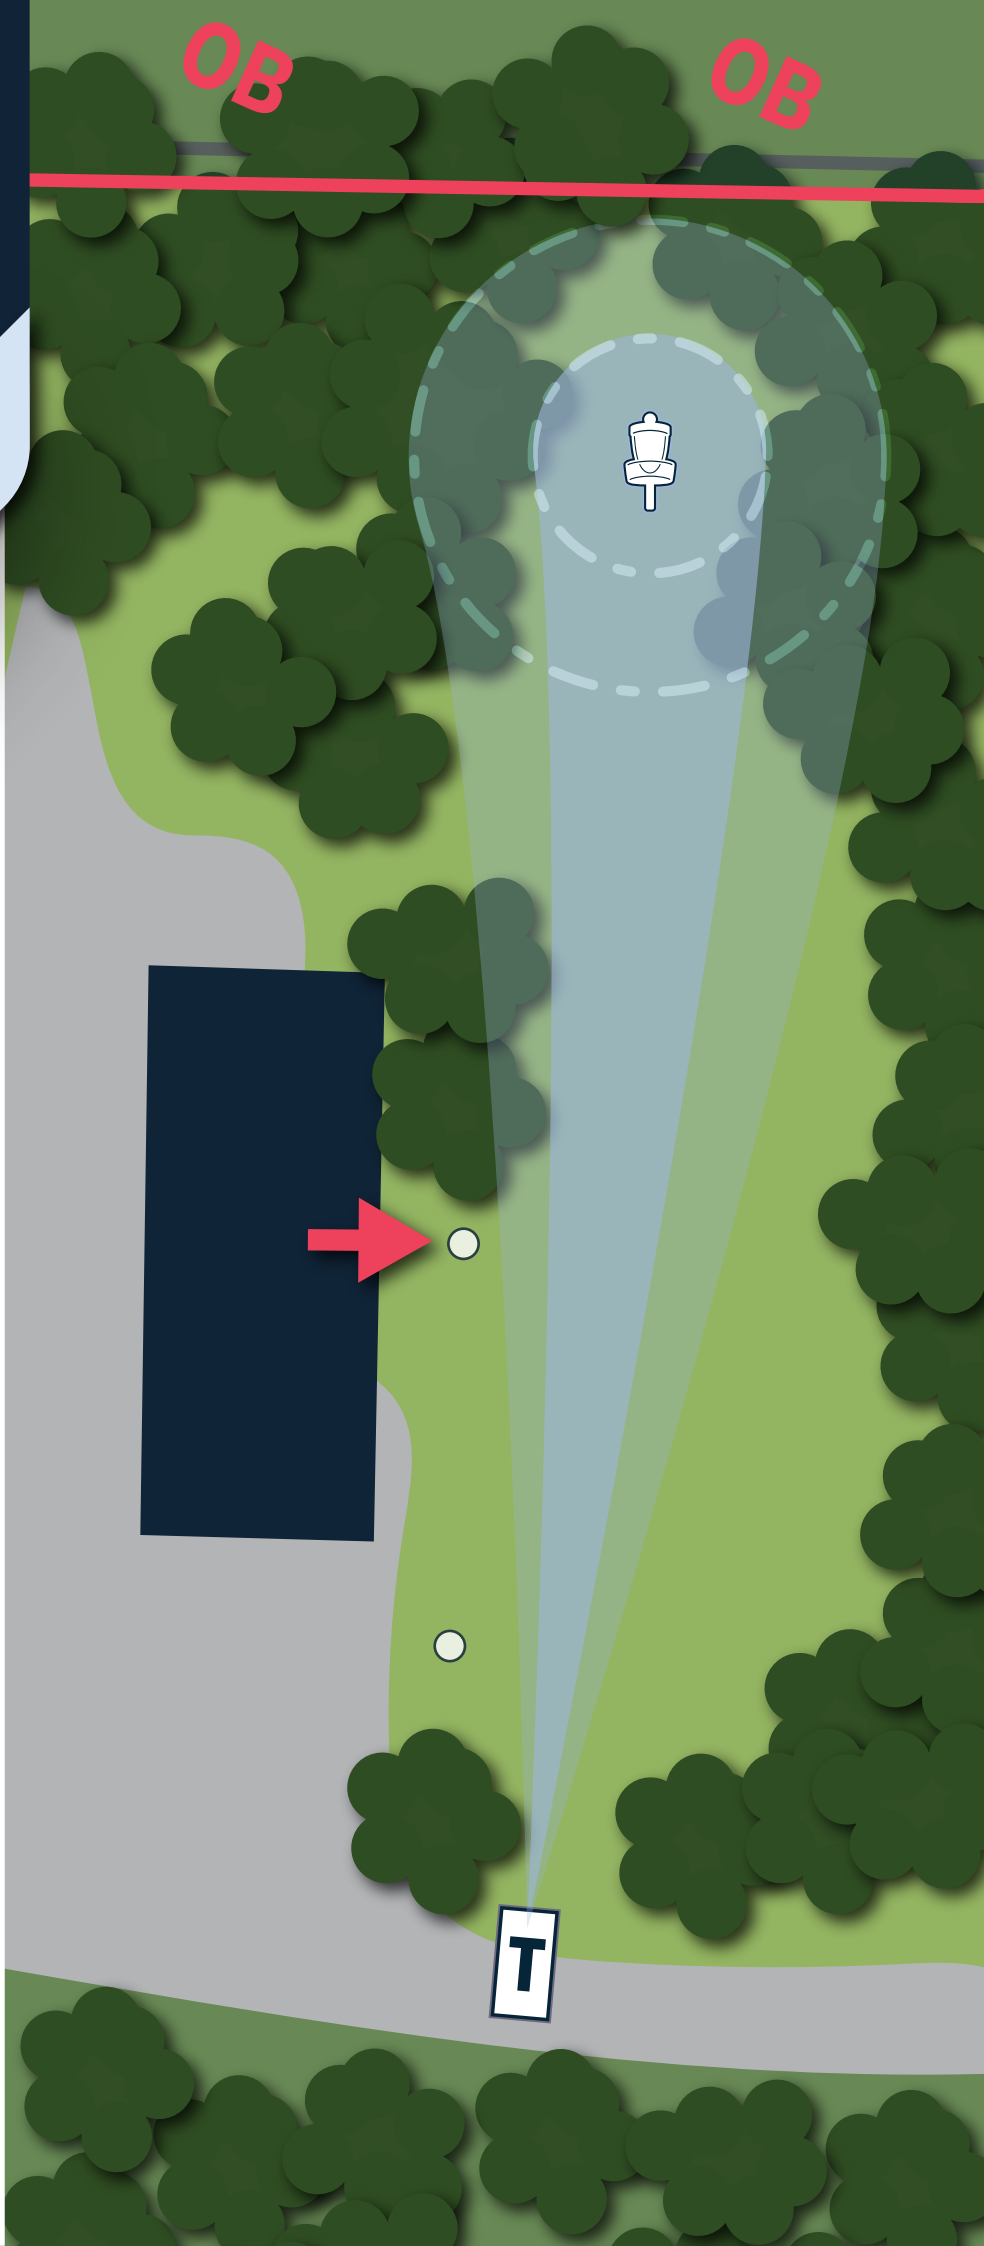

RAVN
DISKGOLF PARK

1

PAR

3

67

METER

REGLER OG INFO

OB i bekk bak kurv, og på fortau.
Mando høyre for stolpe.
Re-tee ved bom

RAVN
DISKGOLFPARK

2

PAR

3

66
METER

REGLER OG INFO

OB i og over bekk.
OB lang og på gangfelt.
Må være over bru for å være god.

RAVN
DISKGOLFPARK