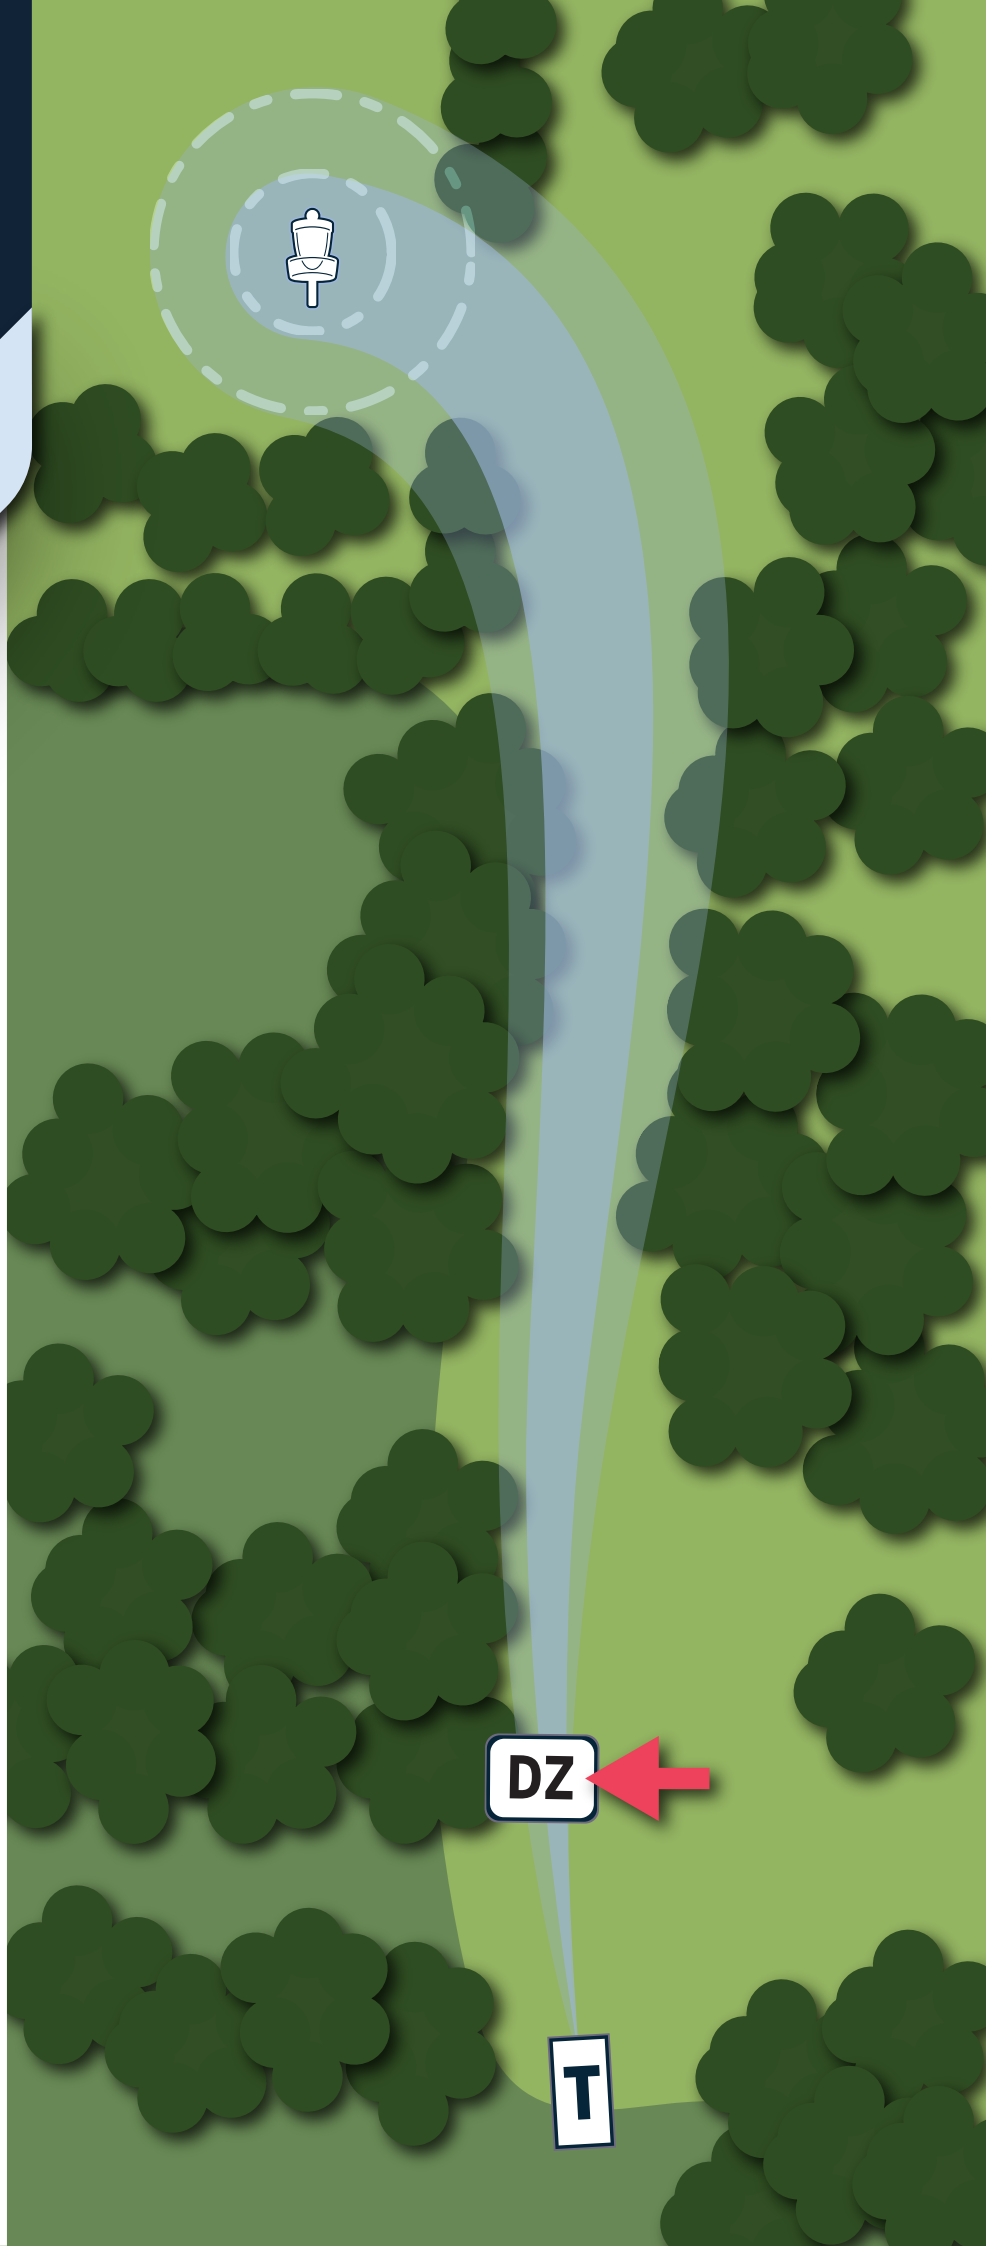

Dropzone ved mando.

Se opp for turgåere på grusveien.

RAVN
DISKGOLF PARK

8

PAR

4

130
METER

REGLER OG INFO