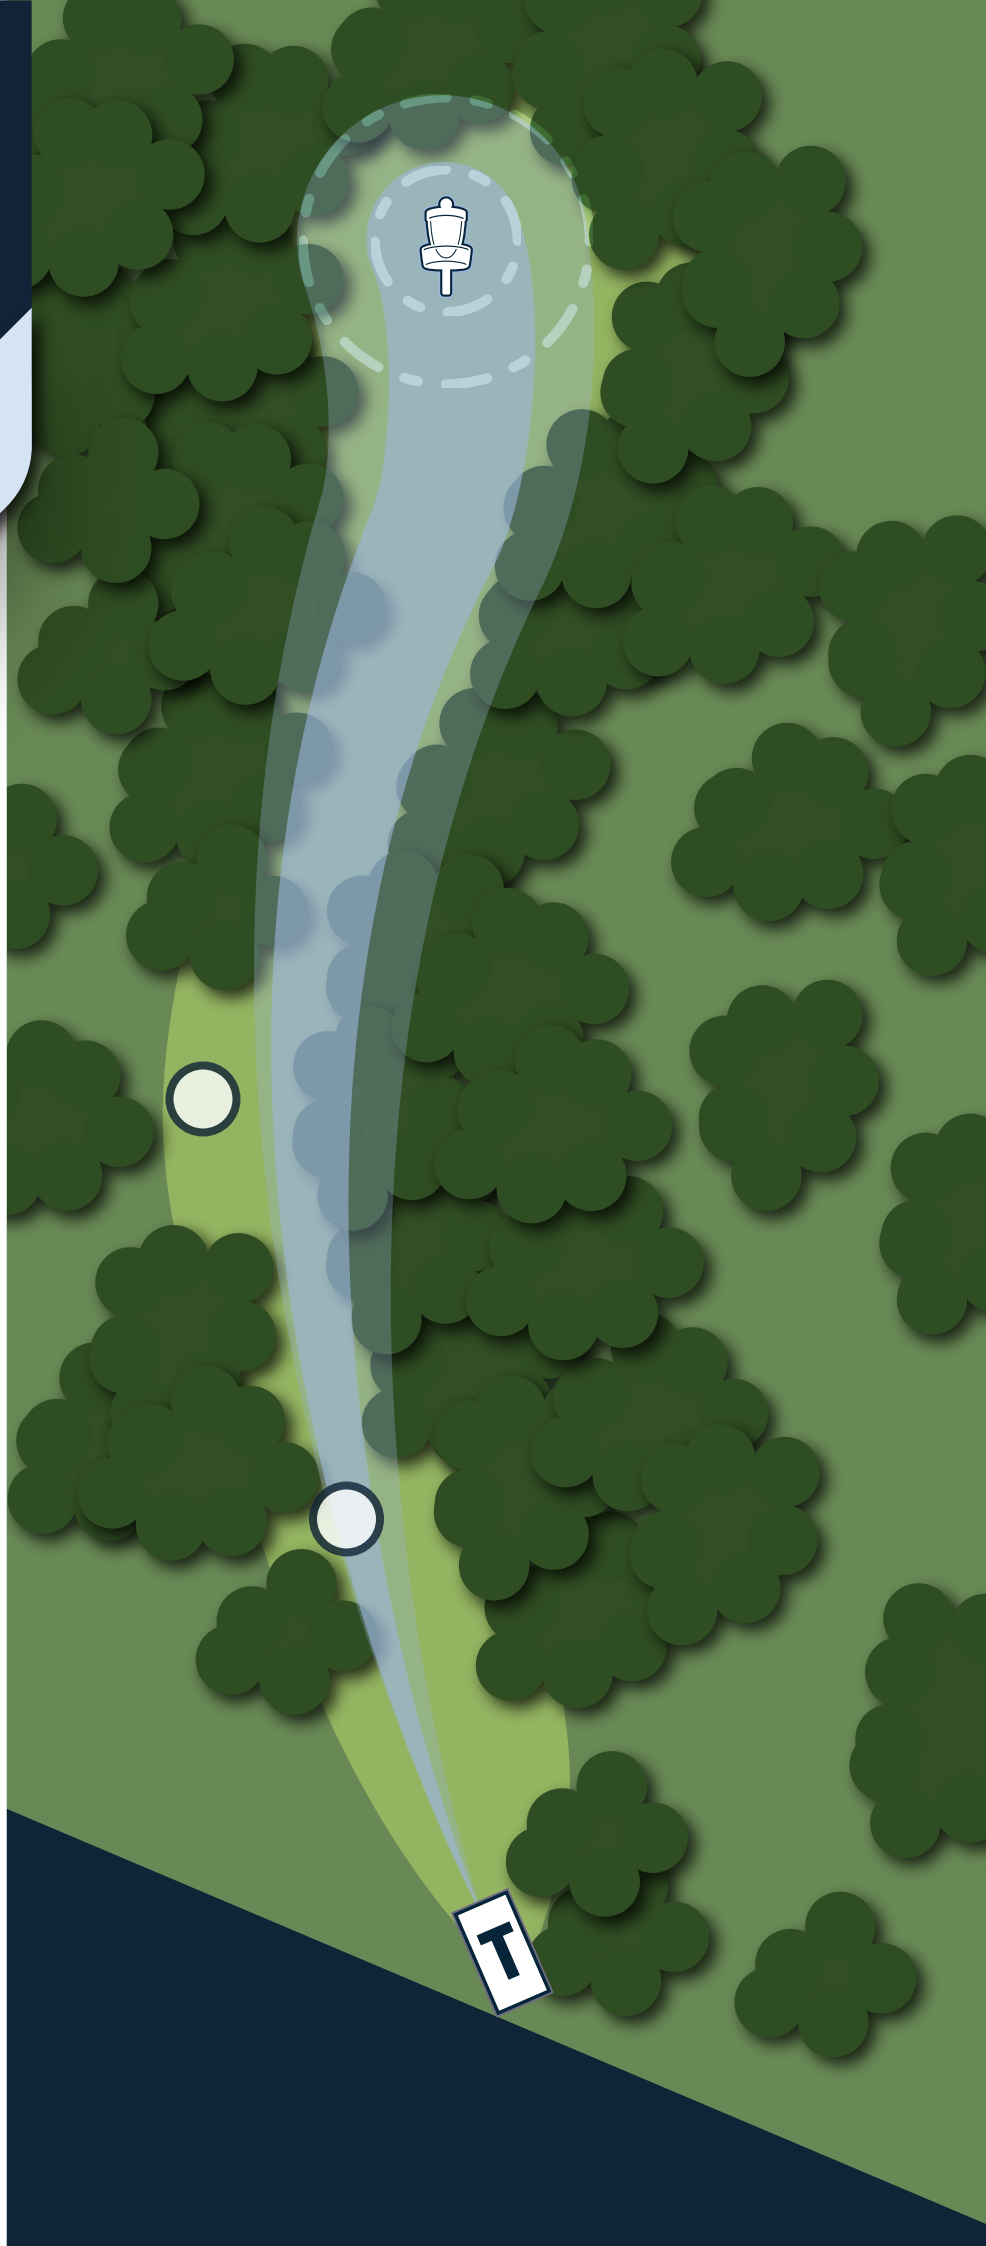

11

PAR

4

113

METER

REGLER OG INFO

65m til stolpe nr. 2

RAVN
DISKGOLF PARK