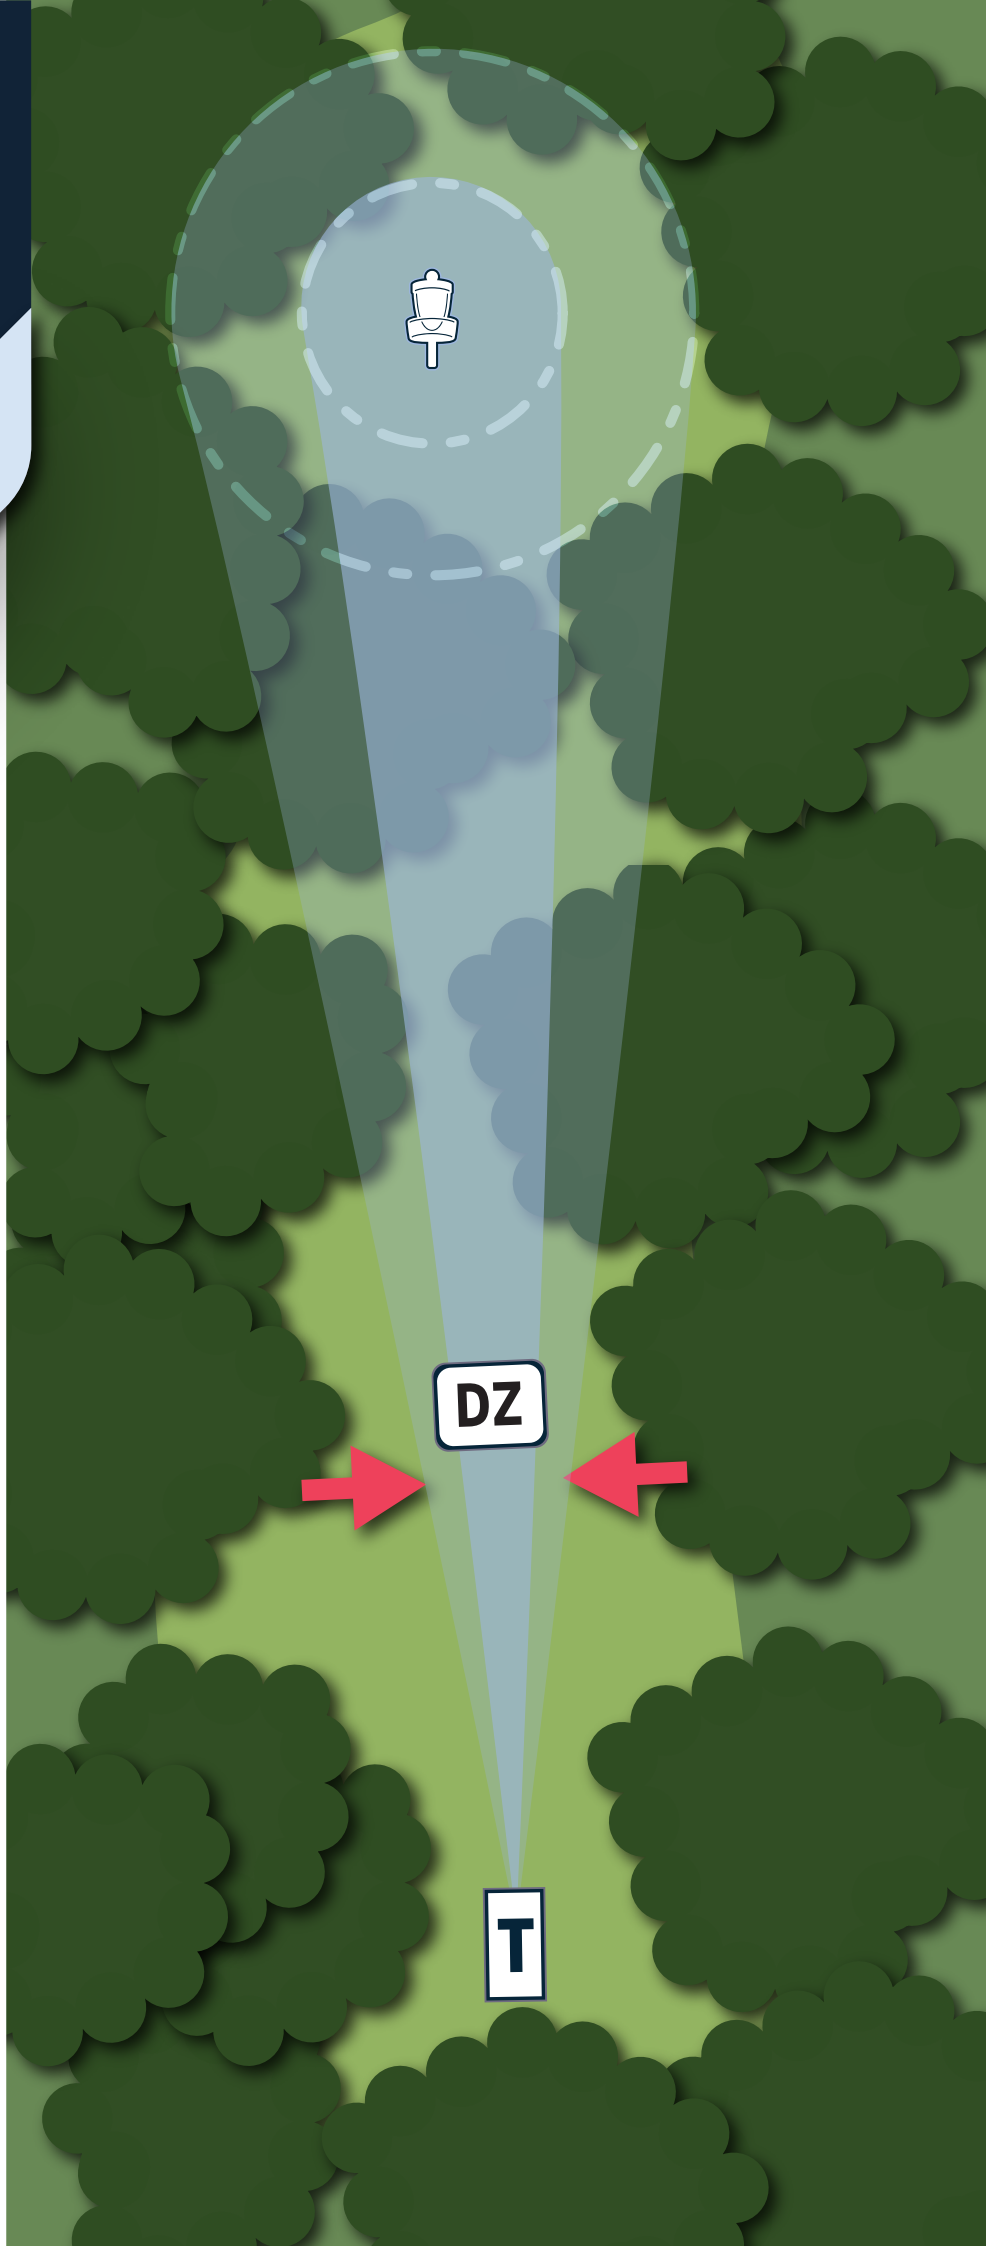

PAR

3

54

METER

REGLER OG INFO

Trippelmando.
Droppzone ved mando.

RAVN
DISKGOLFPARK

14