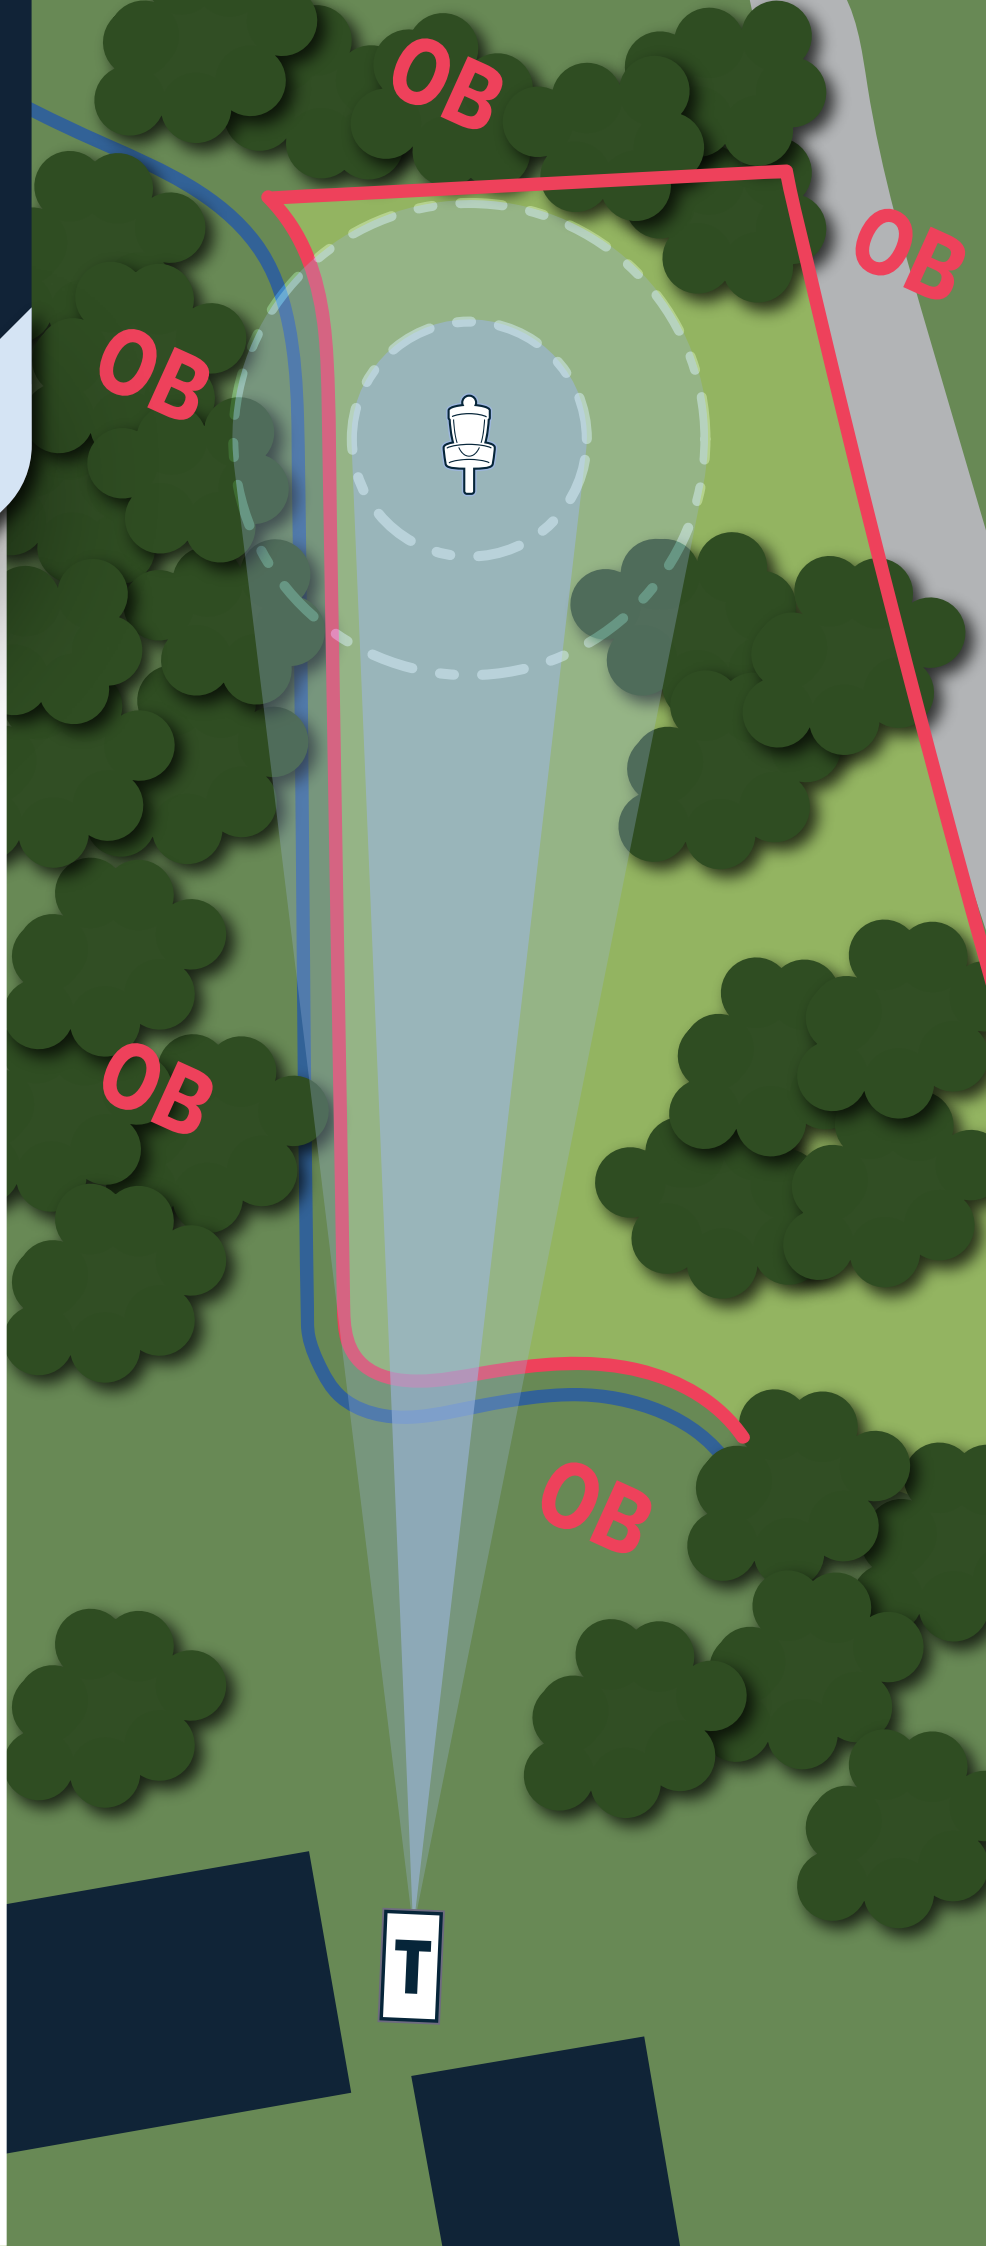

RAVN
DISKGOLF PARK

1

PAR

3

67

METER

REGLER OG INFO

OB i bekk bak kurv, og på fortau.
Mando høyre for stolpe.
Re-tee ved bom

RAVN
DISKGOLFPARK

2

PAR

3

66
METER

REGLER OG INFO

OB i og over bekk.
OB lang og på gangfelt.
Må være over bru for å være god.

RAVN
DISKGOLFPARK

RAVN
DISKGOLFPARK

4

PAR

3

62

METER

REGLER OG INFO

Dobbelmando.
Dropzone ved mando.

RAVN
DISKGOLFPARK

5

PAR

3

71

METER

REGLER OG INFO

Venstre- og høydemande
ved stolpe og strømlinje.
DZ etter grøft.