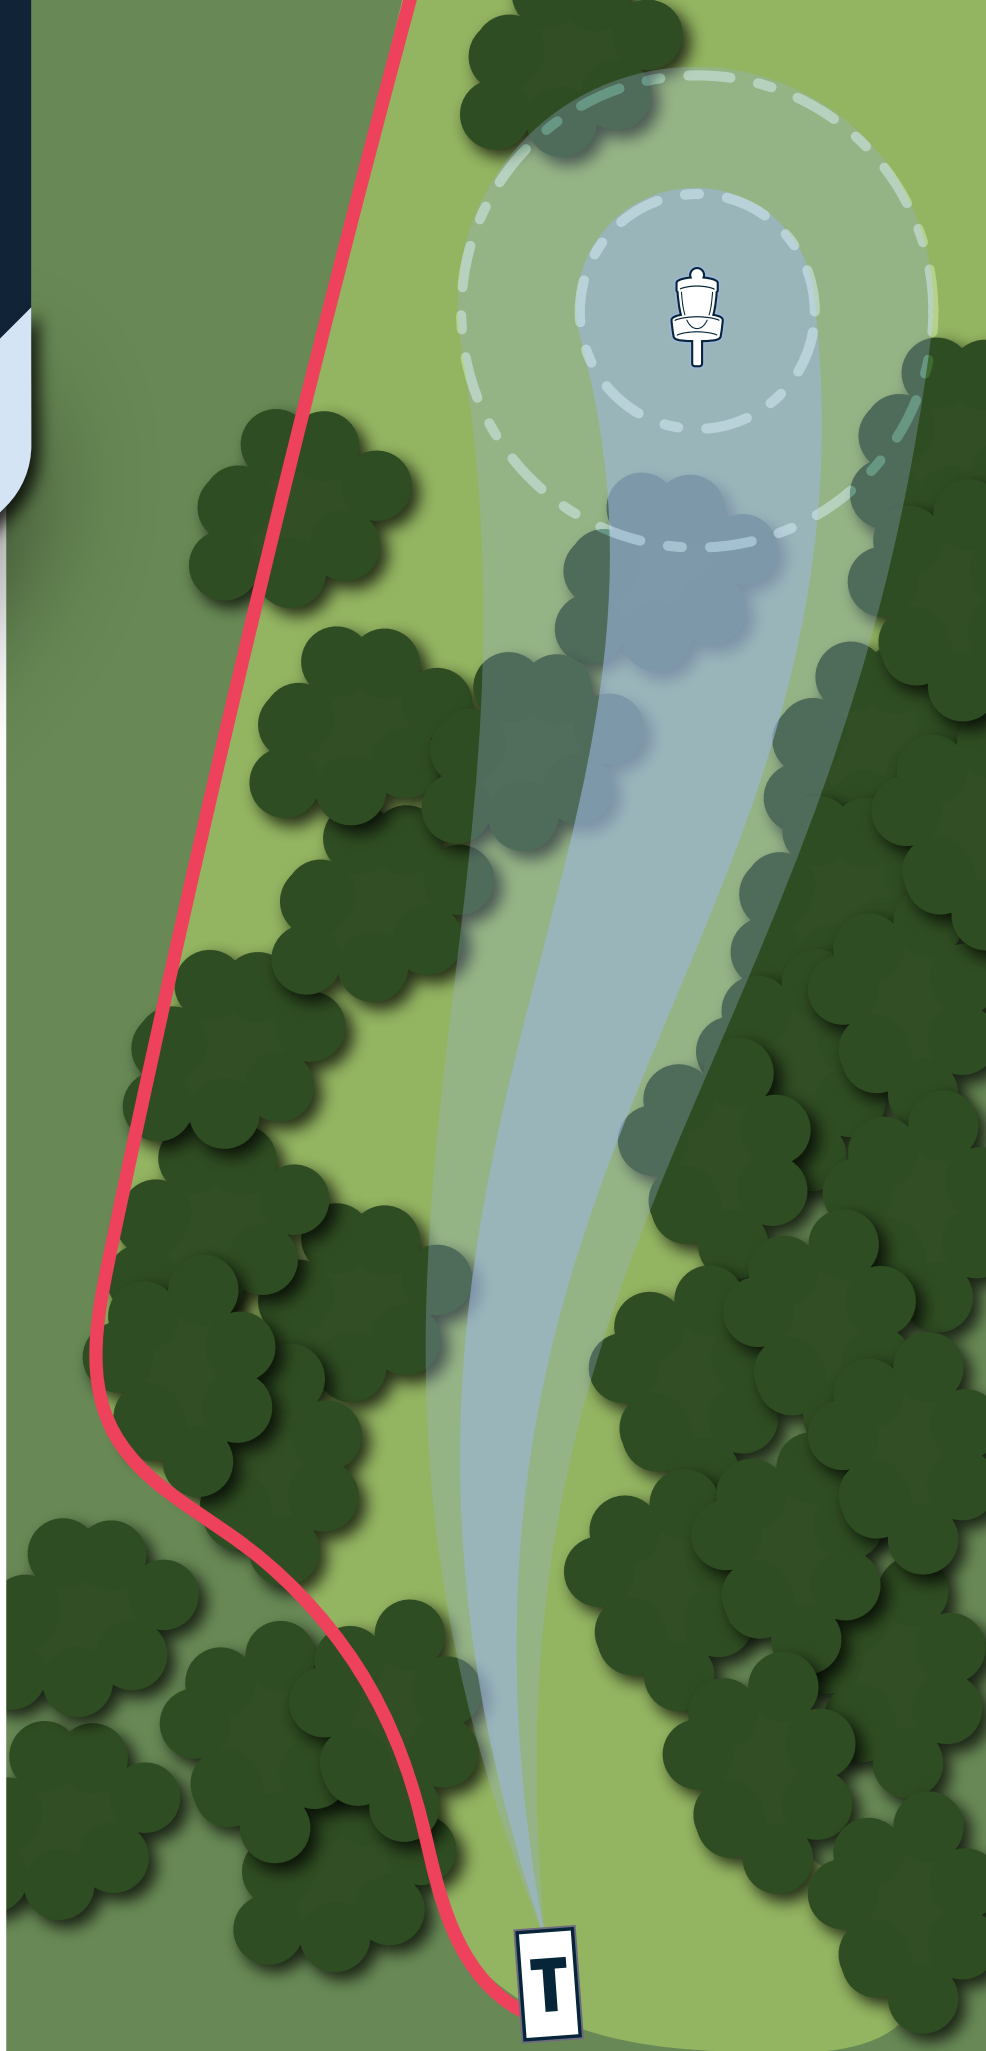

RAVN
DISKGOLFPARK

2

PAR

3

66
METER

REGLER OG INFO

OB i og over bekk.
OB lang og på gangfelt.
Må være over bru for å være god.

RAVN
DISKGOLFPARK

3

PAR

3

85

METER

REGLER OG INFO

OB i og over bekk.

Se opp for personer som
kommer fra idrettsområdet