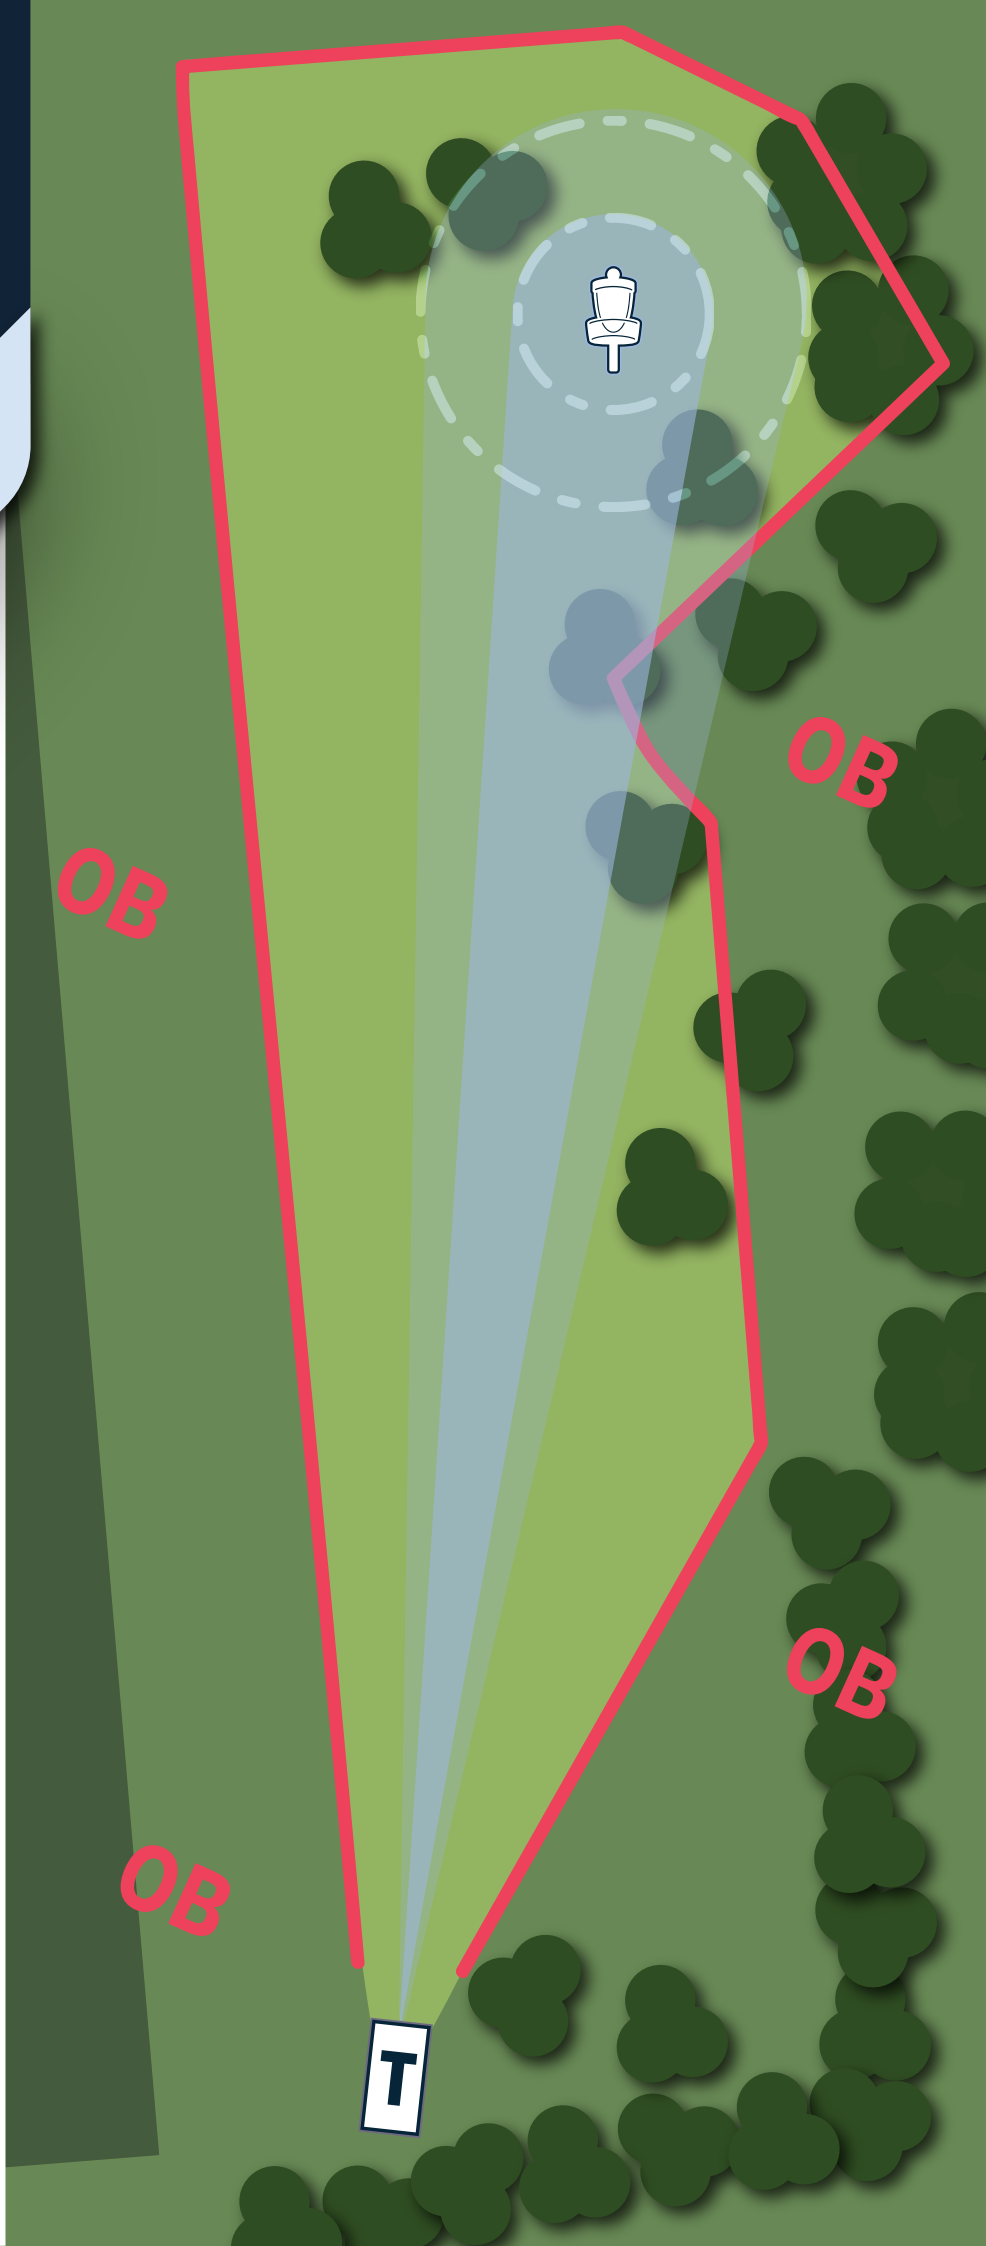

Dropzone ved mando.

Se opp for turgåere på grusveien.

RAVN
DISKGOLF PARK

8

PAR

4

130
METER

REGLER OG INFO

OB høyre, venstre og rundt kurv

RAVN
DISKGOLF PARK

9

PAR

4

140

METER

RAVN
DISKGOLF PARK