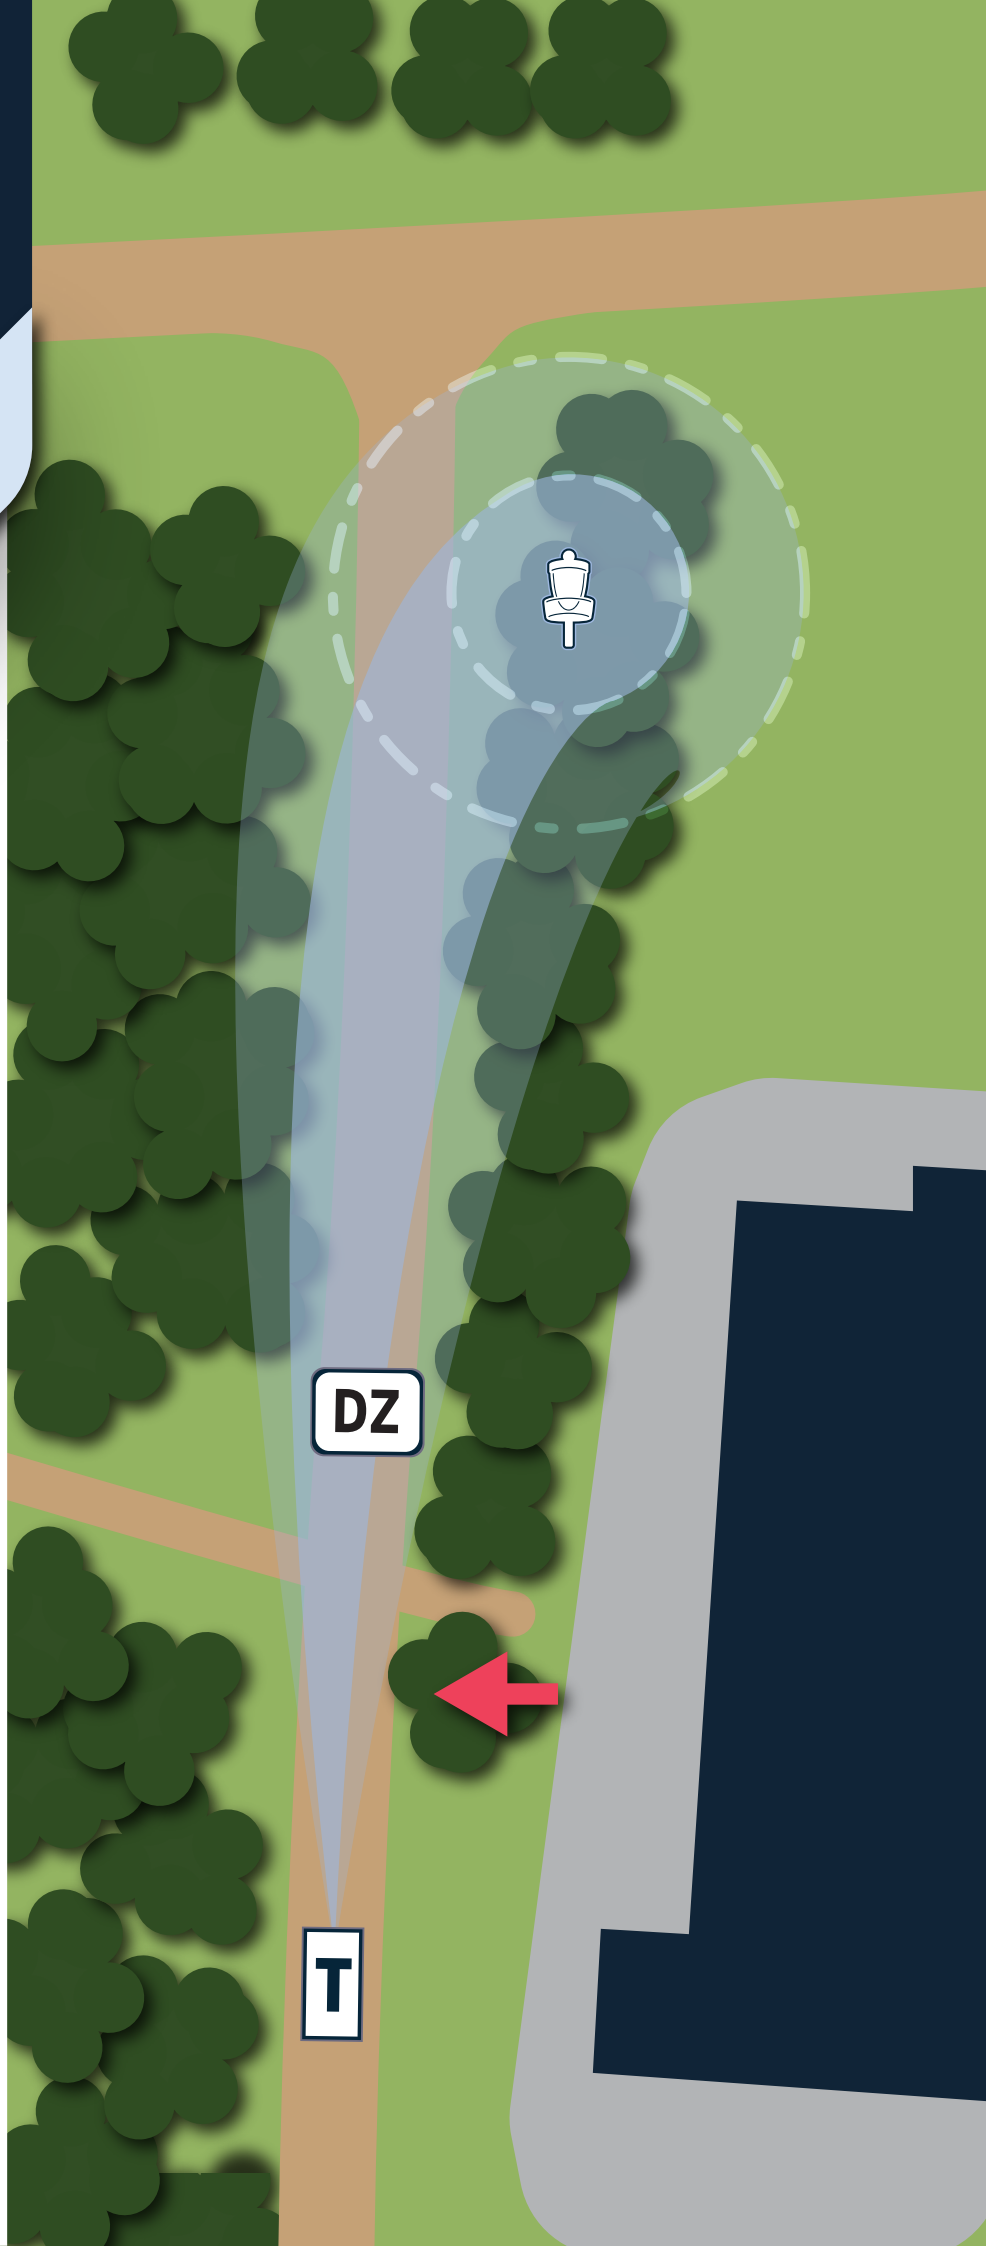

RAVN
DISKGOLFPARK

5

PAR

3

71

METER

REGLER OG INFO

Venstre- og høydemande
ved stolpe og strømlinje.
DZ etter grøft.