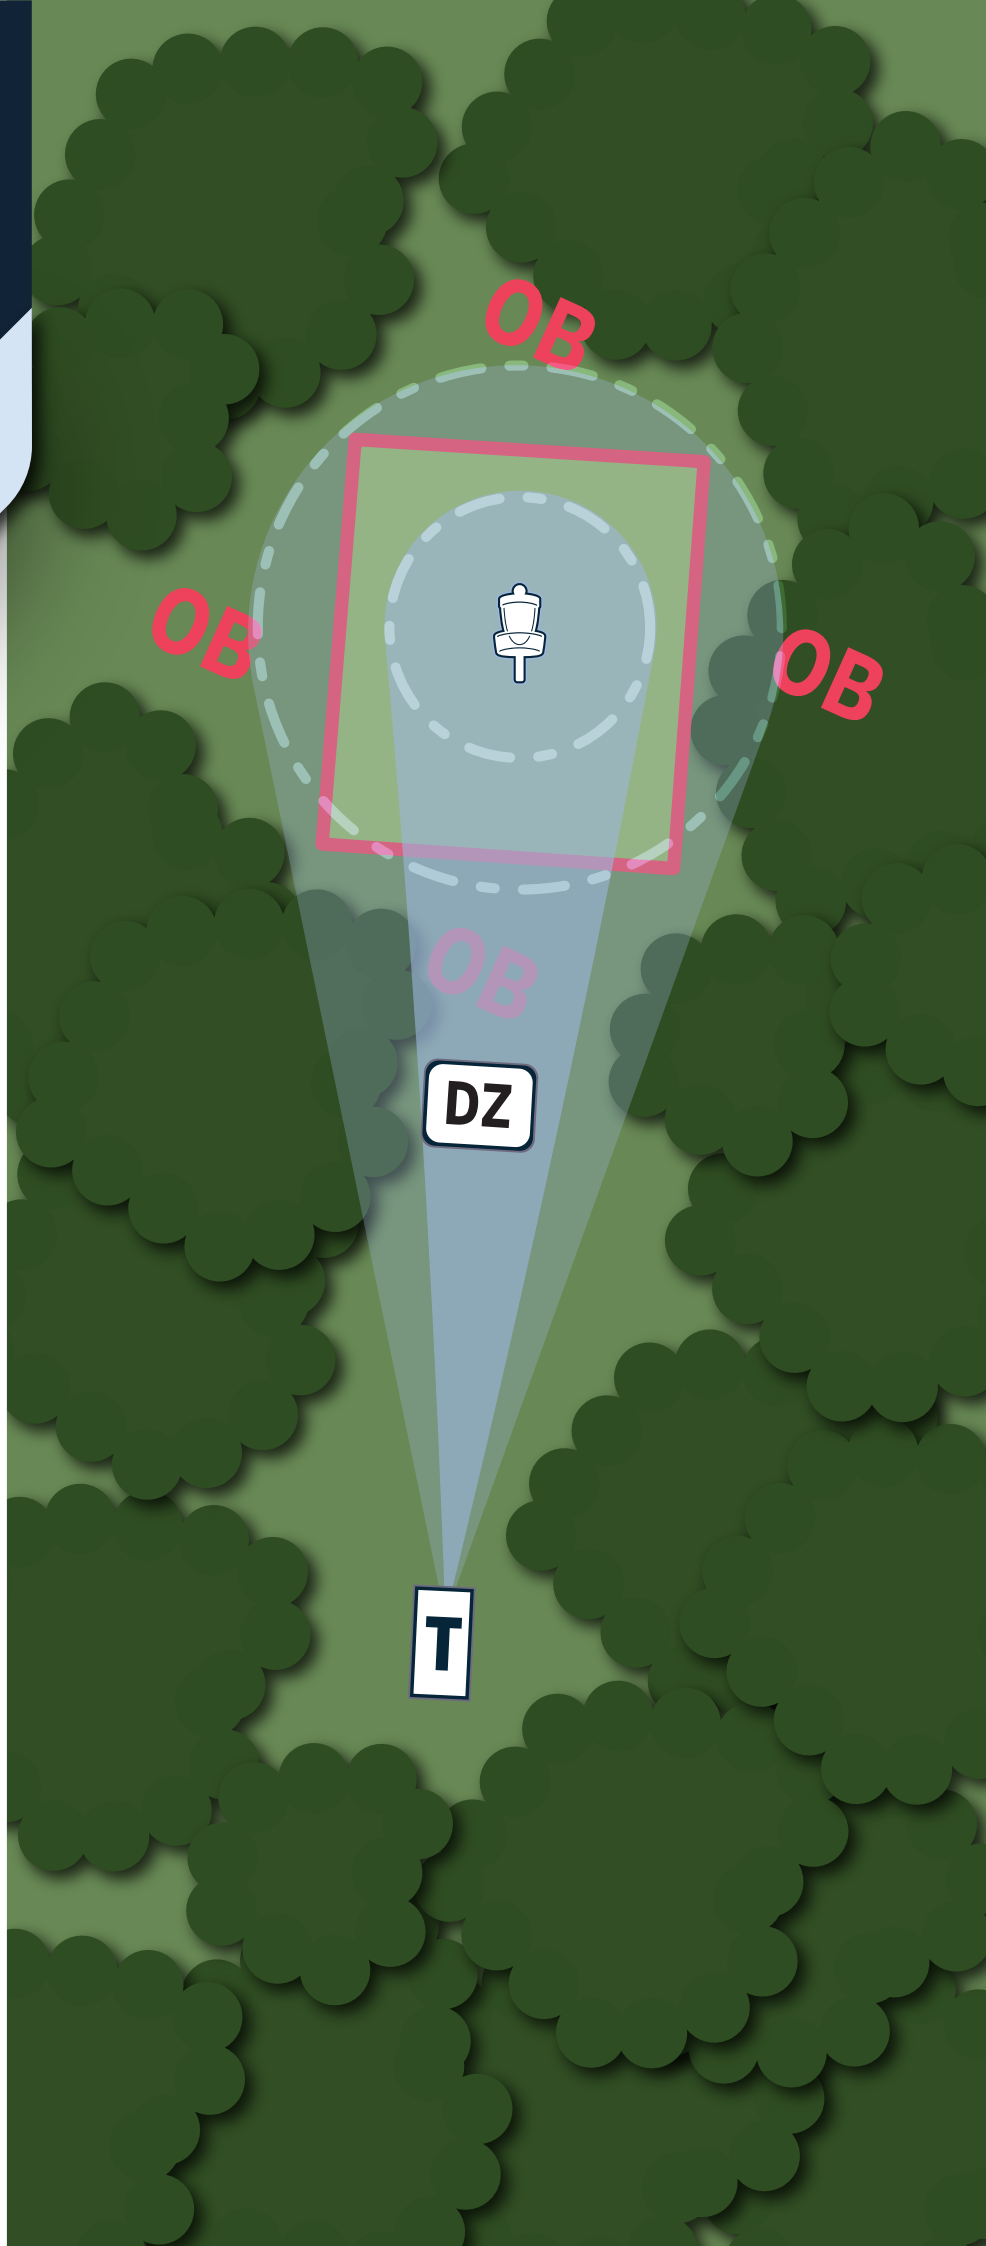

PAR

3

29

METER

REGLER OG INFO

Lander man ikke god innenfor
OB-stokkene må man til droppzone.
Vanlige OB-regler fra droppzone.

På stokk kontakt innside = god.
På stokk kontakt utside = **OB**.
Flatt på stokk = god.

RAVN
DISKGOOLF PARK

15

PAR

5

149

METER

REGLER OG INFO

Høyremando 50m frem i sving.
Droppzone ved mando.